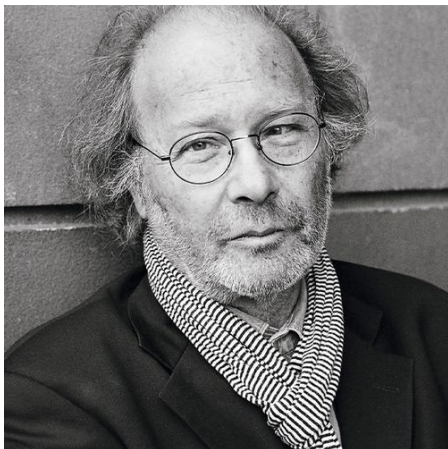

Michel Bergmann Machloikes

Roman

Die Teilacher sind zurück!

Frankfurt 1953: Zu ihrer Verwunderung haben die Teilacher, die jüdischen Handelsvertreter, sich eingerichtet im Nachkriegsdeutschland. Manche von ihnen sind sogar sesshaft geworden: Robert Fränkel, die Berliner Stimmungskanone, zum Beispiel. Doch eines Tages steht der CIA vor seiner Tür – er soll mit den Nazis kollaboriert haben, in SS-Akten taucht sein Name auf. Dabei hat er im Lager doch nur Witze erzählt, bis jemand fand, er könne Hitler Humor beibringen. Und so fangen die Machloikes (jiddisch: Streit, Durcheinander) an ...

Ab 6.4.2017 im Kino

»Warum ich Filmregisseur geworden bin? Um aus diesem wunderbaren Buch einen Film entstehen zu lassen.« Sam Garbarski über ›Die Teilacher‹ in einem Interview

Der Film ›Es war einmal in Deutschland‹ von Sam Garbarski und mit Moritz Bleibtreu in der Hauptrolle basiert auf den Romanen ›Die Teilacher‹ und ›Machloikes‹ von Michel Bergmann.

Michel Bergmann wurde 1945 als Kind jüdischer Eltern in einem Internierungslager in der Schweiz geboren. Aufgewachsen in Paris und Frankfurt am Main, machte Bergmann eine Ausbildung bei der ›Frankfurter Rundschau‹ und wurde freier Journalist. Er entdeckte seine Liebe zum Film und arbeitet seither u.a. als Autor, Regisseur und Produzent. Seine Trilogie um jüdisches Leben im Frankfurt am Main der Nachkriegszeit war ein großer Erfolg.